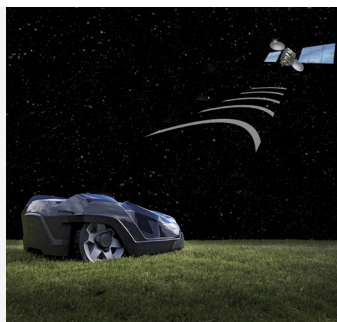

## HUSQVARNA AUTOMOWER® 315X

Husqvarna Automower® 315X je prémiový model řady X-line. Perfektně poseká členité trávníky až do rozlohy 1600 m<sup>2</sup>, projede úzkými průchody a poseká svahy až do sklonu 40%, a to i v náročném terénu. Prémiová řada X-line je vybavena aplikací Automower® Connect včetně sledování sekačky pomocí GPS v případě odcizení, GPS navigací a X-line designem s LED světly, předním nárazníkem a speciálním barevným krytem kol. S aplikací Automower® Connect máte svoji sekačku vždy pod kontrolou: můžete ji sledovat, komunikovat s ní a aktualizovat ji pouhým dotekem obrazovky, ať už jste kdekoli na světě. V rámci jarní akce od 11. 3. 2020 do 17. 6. 2020 je k tomuto výrobku poskytnut jako bonus akumulátorový vyžinač 115 iL - kit (967098804) zdarma.

### LED světly

Energeticky účinné LED světly pro lepší viditelnost a ovládání i ve tmě. Světla také začnou blikat, pokud dojde k poruše.

### Navigace s pomocí GPS

Integrovaný systém GPS vytváří mapu zahrady, včetně umístění ohraničujících a naváděcích vodičů. Husqvarna Automower® následně registruje, které části zahrady již sekačka sekala a podle toho upravuje její pohyb při sečení. Tím zajišťuje optimální pokrytí celé travnaté plochy a excelentní výsledek sečení.

### Automower® Connect

Aplikace Automower® Connect vám poskytne dokonalou kontrolu činnosti sekačky přímo ve vašem chytrém telefonu. Můžete uvést sekačku do chodu, zastavit ji, zaparkovat, zkontrolovat a upravit nastavení, a také přijímat varovné zprávy a sledovat polohu sekačky v případě odcizení - ať jste kdekoliv.